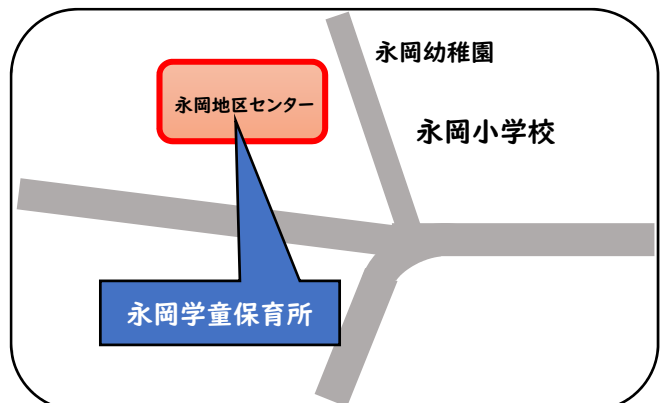

# 学童保育所案内

**三ヶ尻学童保育所【三ヶ尻小学校区】**  
住所 三ヶ尻十三本塚 16-2  
☎ 42-4641

**北部・第2学童保育所【第一小学校区】**  
住所 西根二ツ堤 37-2  
☎ 43-2133 (北部) ☎ 090-5234-0235 (第2)

**金ヶ崎学童保育所【金ヶ崎小学校区】**  
住所 西根南羽沢 53-1  
☎ 44-6080

**西学童保育所【西小学校区】**  
住所 西根高谷野原 1072 (子育て支援センター内)  
☎ 47-5551

**永岡学童保育所【永岡小学校区】**  
住所 永沢堀切後 18-4 (永岡地区センター内)  
☎ 41-0075