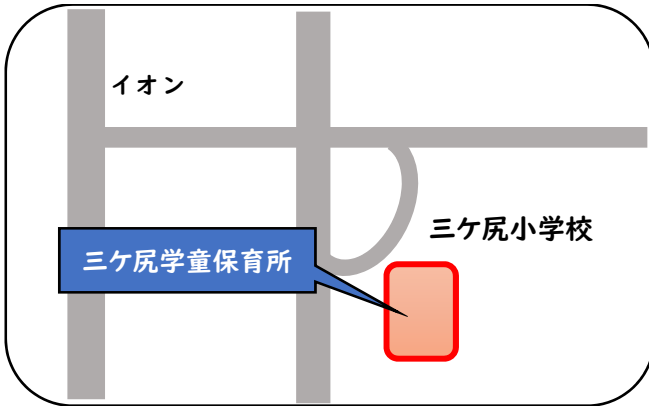

# 学童保育所案内

**三ヶ尻学童保育所【三ヶ尻小学校区】**  
住所 三ヶ尻十三本塚 16-2  
☎ 42-4641

**北部・第2学童保育所【第一小学校区】**  
住所 西根二ツ堤 37-2  
☎ 43-2133 (北部) ☎ 090-5234-0235 (第2)

**金ヶ崎学童保育所【金ヶ崎小学校区】**  
住所 西根南羽沢 53-1  
☎ 44-6080

**西学童保育所【西小学校区】**  
住所 西根高谷野原 1072 (子育て支援センター内)  
☎ 47-5551