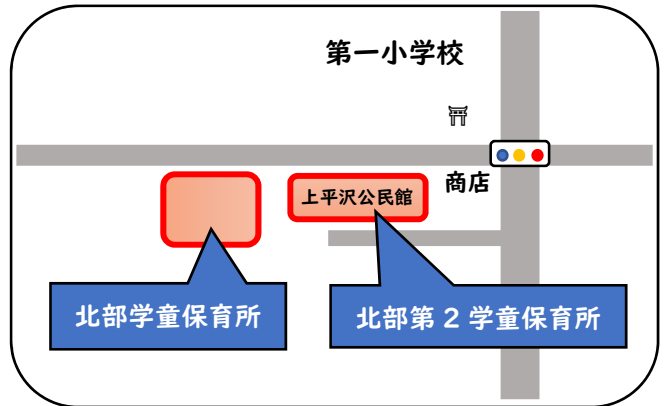

# 学童保育所案内

**三ヶ尻学童保育所【三ヶ尻小学校区】**  
住所 三ヶ尻十三本塚 16-2  
☎ 42-4641

**北部・第2学童保育所【第一小学校区】**  
住所 西根二ツ堤 37-2  
☎ 43-2133 (北部) ☎ 090-5234-0235 (第2)

**金ヶ崎学童保育所【金ヶ崎小学校区】**  
住所 西根南羽沢 53-1  
☎ 44-6080

**西学童保育所【西小学校区】**  
住所 西根高谷野原 1072 (子育て支援センター内)  
☎ 47-5551

**永岡学童保育所【永岡小学校区】**  
住所 永沢堀切後 18-4 (永岡地区センター内)  
☎ 41-0075